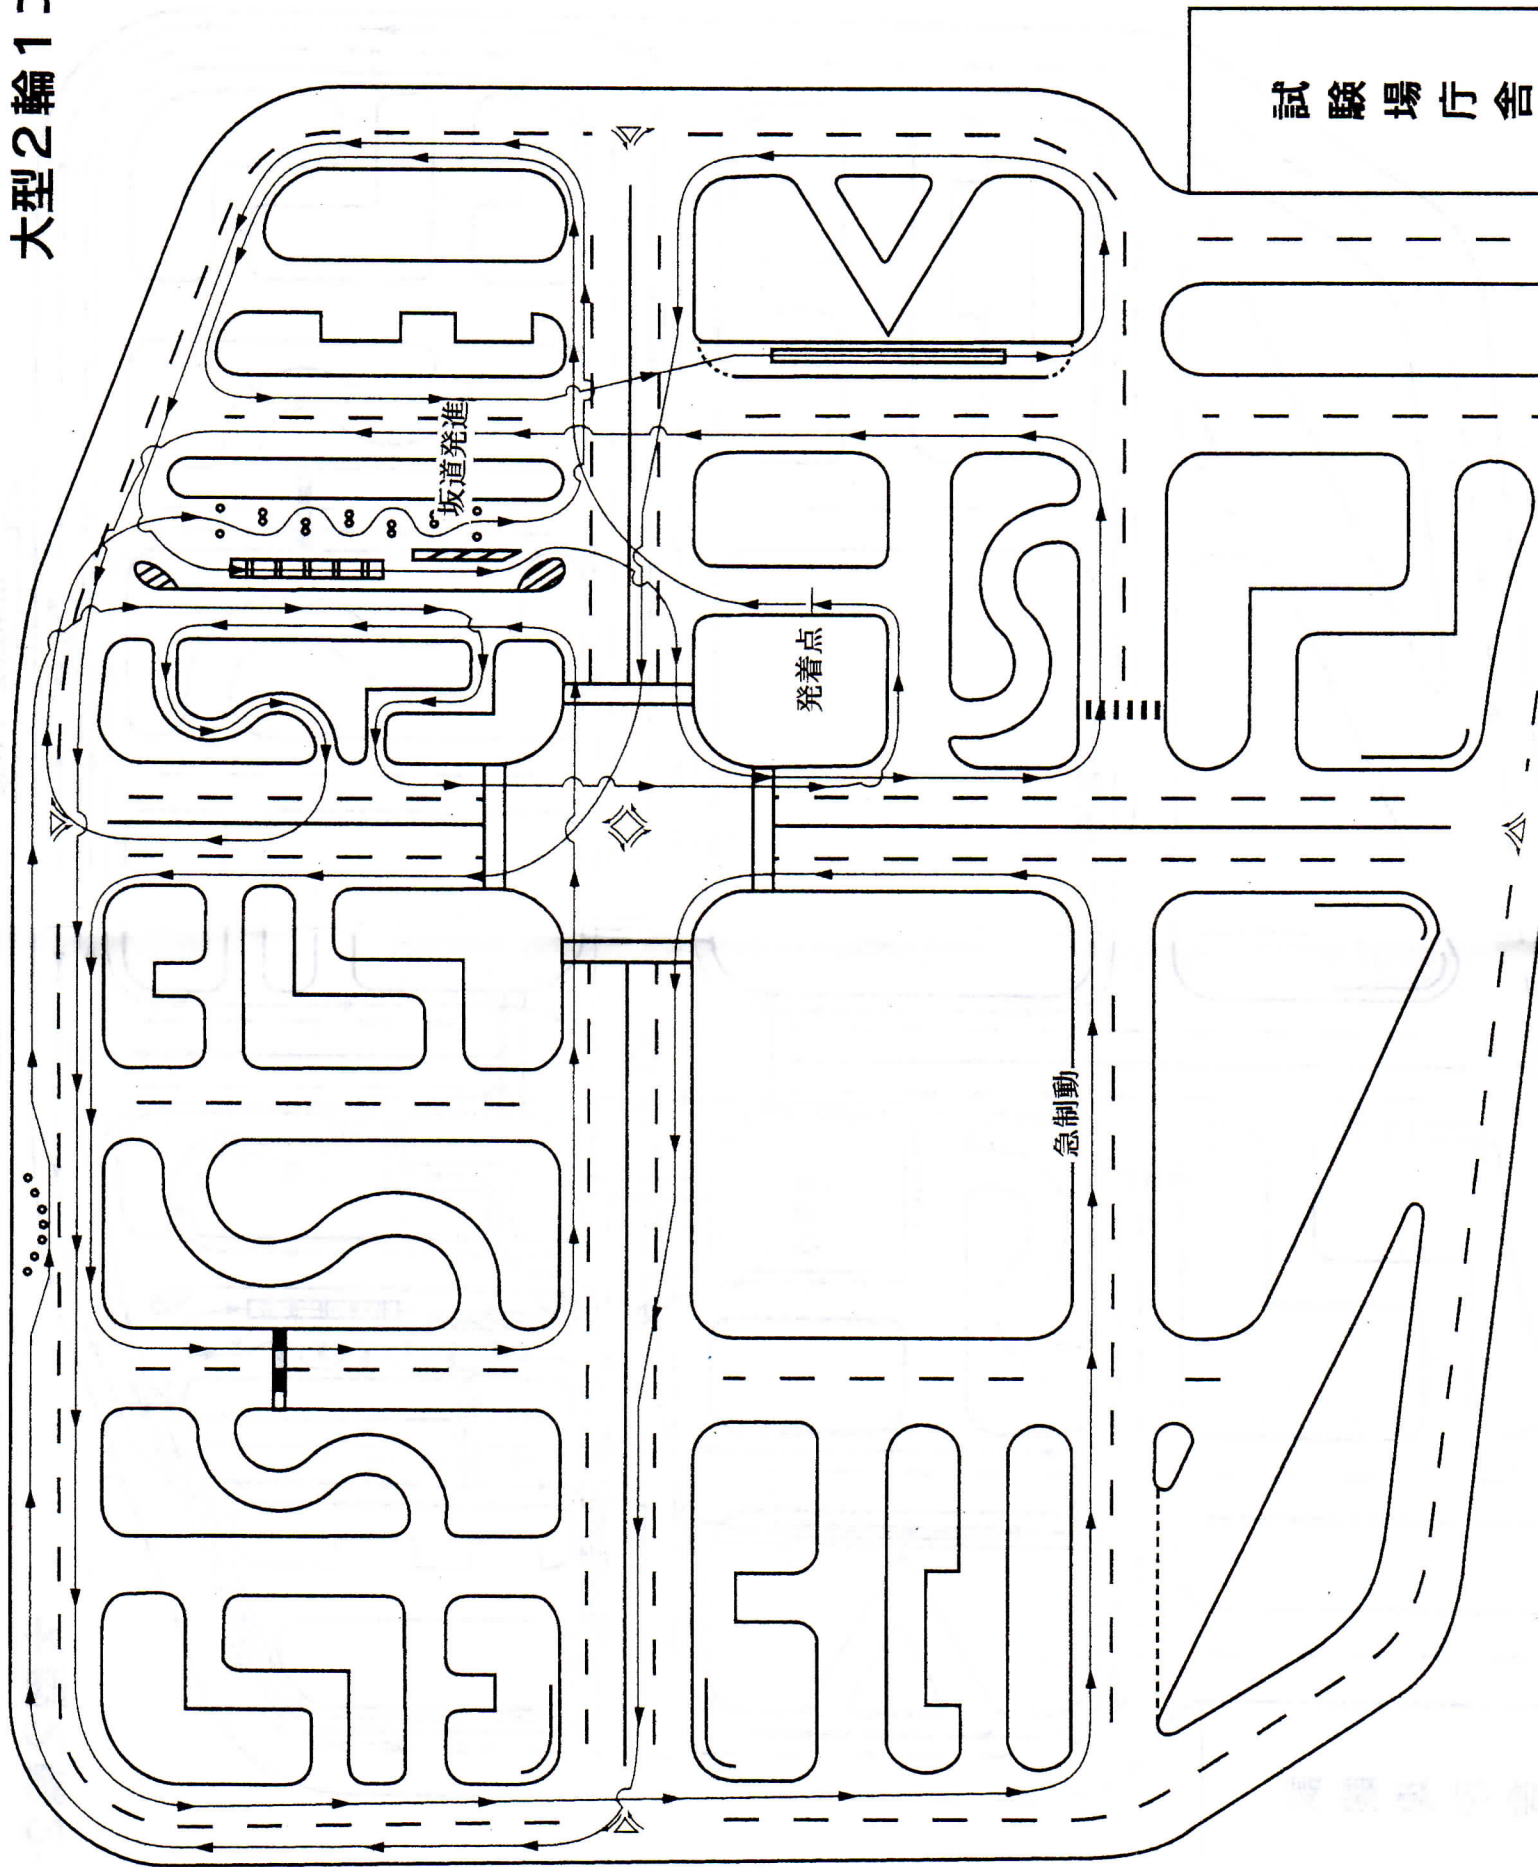

大型2輪1コース

指示速度 4.5 km

試験場庁舎